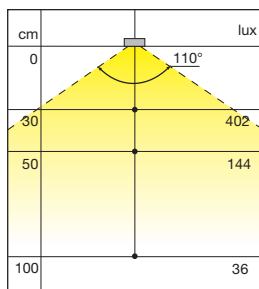

Moonlight Emotion68

Lumen 200 | Lm/W 55 | CRI >80

Daten / Specification

VERS.	W	Ø	K	Vdc
Warm White	3,5	63 58	3000	12
Natural White	3,5	63 58	4000	12
Cold White	3,5	63 58	6000	12
Emotion	3,2	63 58	3000 ÷ 6000	12
Emotion	3,6	77 68	3000 ÷ 6000	12
Aufbauring/Spacer 68	-	81	-	-

Abmessungen / Dimensions