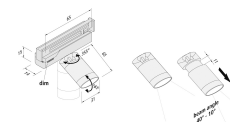

### Track Spot

	10°-40°	Ø	ww	nw
0,5m		100-300	19760-2960 lx	21248-3184 lx
1,0m		200-600	4940-740 lx	5312-796 lx
1,5m		300-900	2196-329 lx	2361-354 lx
2,0m		400-1200	1235-185 lx	1328-199 lx
2,5m		500-1500	790-118 lx	850-127 lx